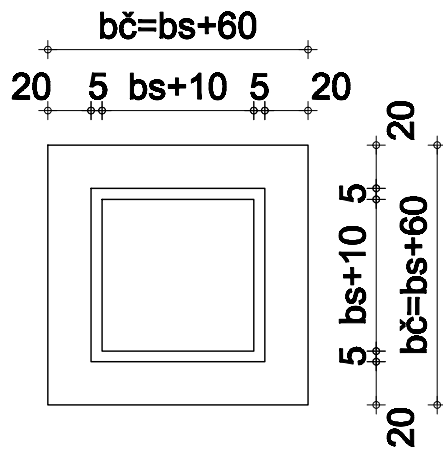

AB TEMELJNE ČAŠICE

bs- 54,50,40 cm

bs- 60x60 cm