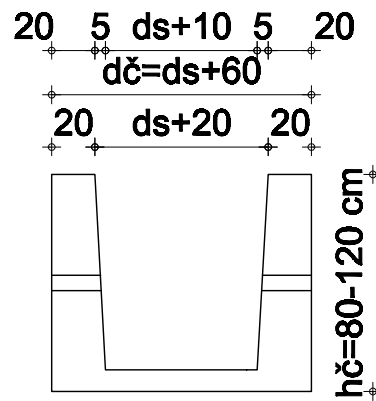

AB TEMELJNE ČAŠICE

bs- 54,50,40 cm

bs- 60x60 cm